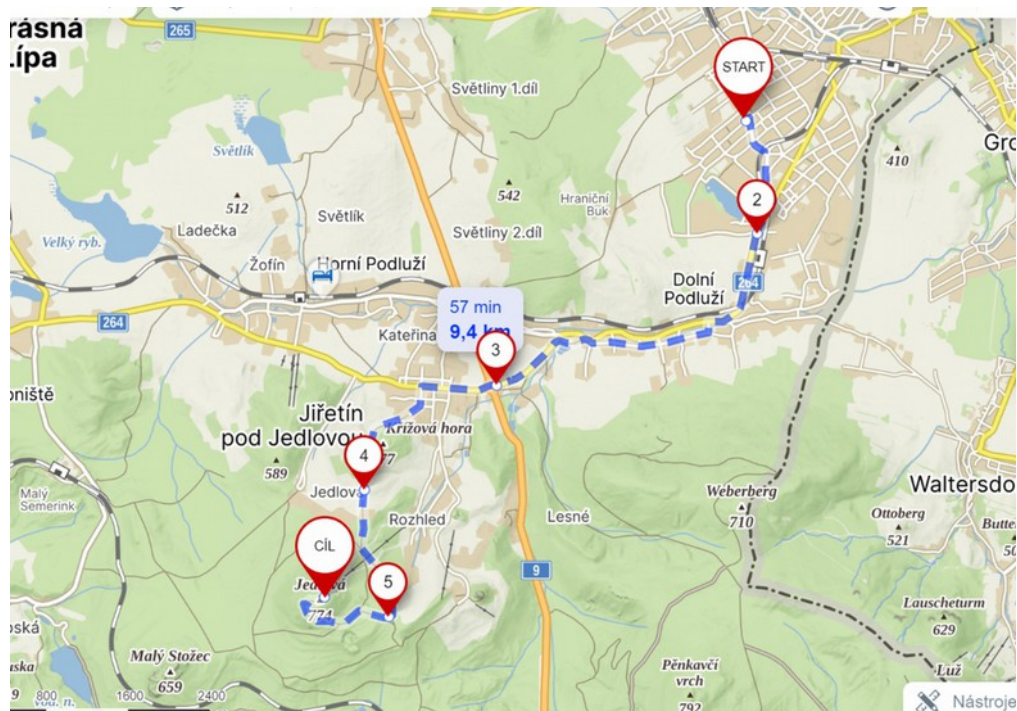

TOUR DE JEDLOVÁ 2024

26. ročník

11. 8. 2024

Tradiční cyklistický závod po trase: Varnsdorf (restaurace Lidová zahrada) – Dolní Podluží – Jiřetín pod Jedlovou – Rozhledna Jedlová.

Závod horských kol je určen pro širokou veřejnost. Trasa je dlouhá 10 km s převýšením 400m.

Pořadatel: CC Varnsdorf

Kontakt: tomhurt@seznam.cz

Termín: 11. 8.2024

Start: 10:00 hod

Místo startu: Varnsdorf před restaurací Lidová zahrada

Prezentace: <https://www.sportt.cz/races/all> - startovné 100,- Kč

Nebo od 9.30 – 9.50 hod. před restaurací Lidová zahrada - cena na místě 120,- Kč

Trasa: klasika – od restaurace Lidová zahrada – po ulici Československých letců – po ulici Plzeňská – po silnici číslo 264 (hlavní ulice do Dolního Podluží) – přes kruhový objezd do obce Jiřetín pod Jedlovou – přes náměstí po šterkové cestě na Křížovou horu – dále kolem Ranče a následně k asfaltu a rozhledně Jedlová.